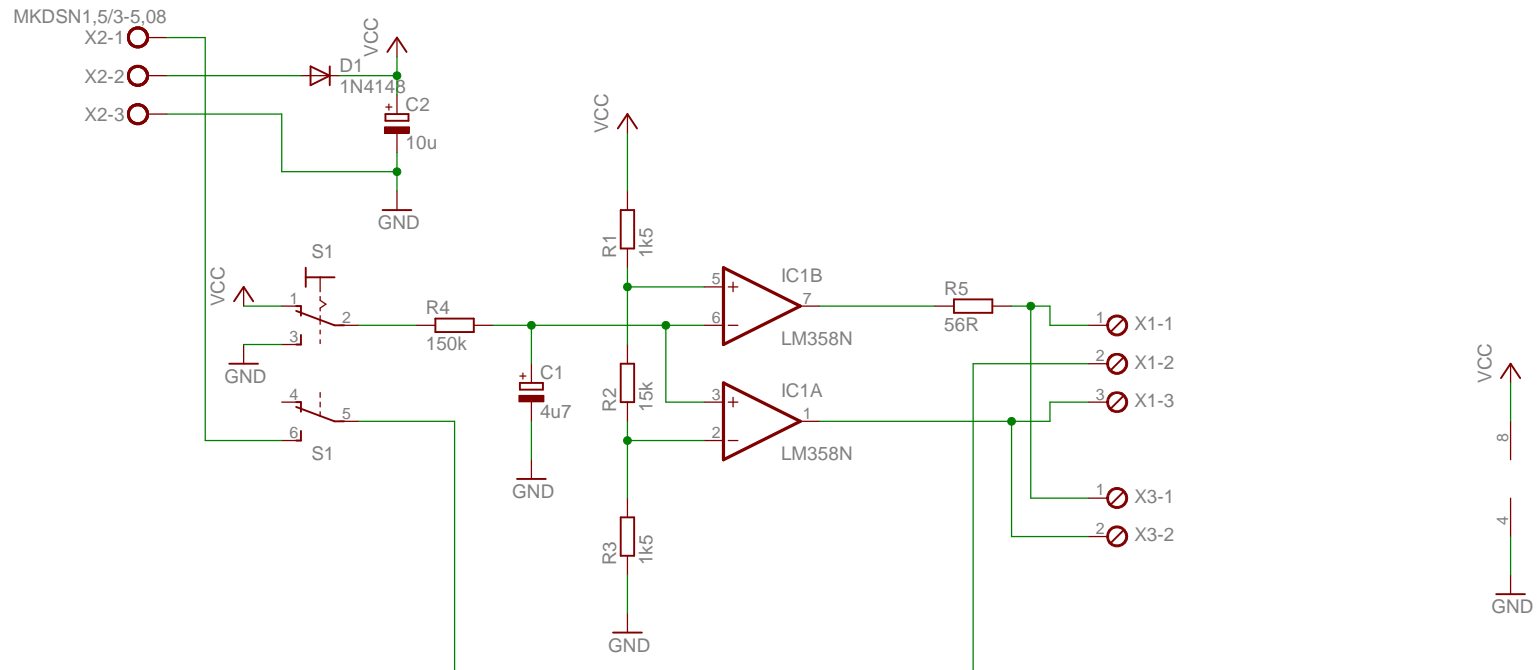

Schalter für Märklin HOBBY Lichtsignal

(c) 2010
Bernhard Mayer
www.blue-parrot.de

signalpults_0_2
05.06.2010 14:05:53
Sheet: 1/1