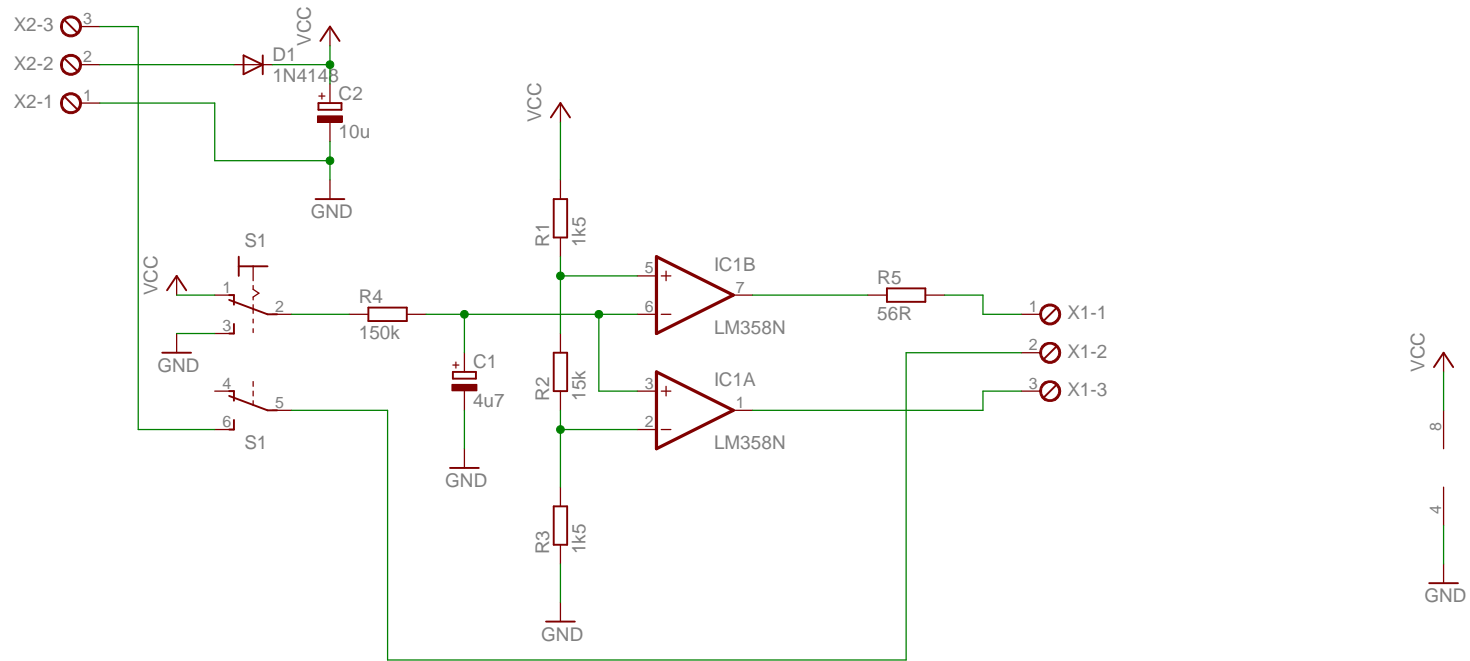

Schalter für Märklin HOBBY Lichtsignal

(c) 2010
Bernhard Mayer
www.blue-parrot.de

signalpults_0_1
nicht gespeichert!
Sheet: 1/1